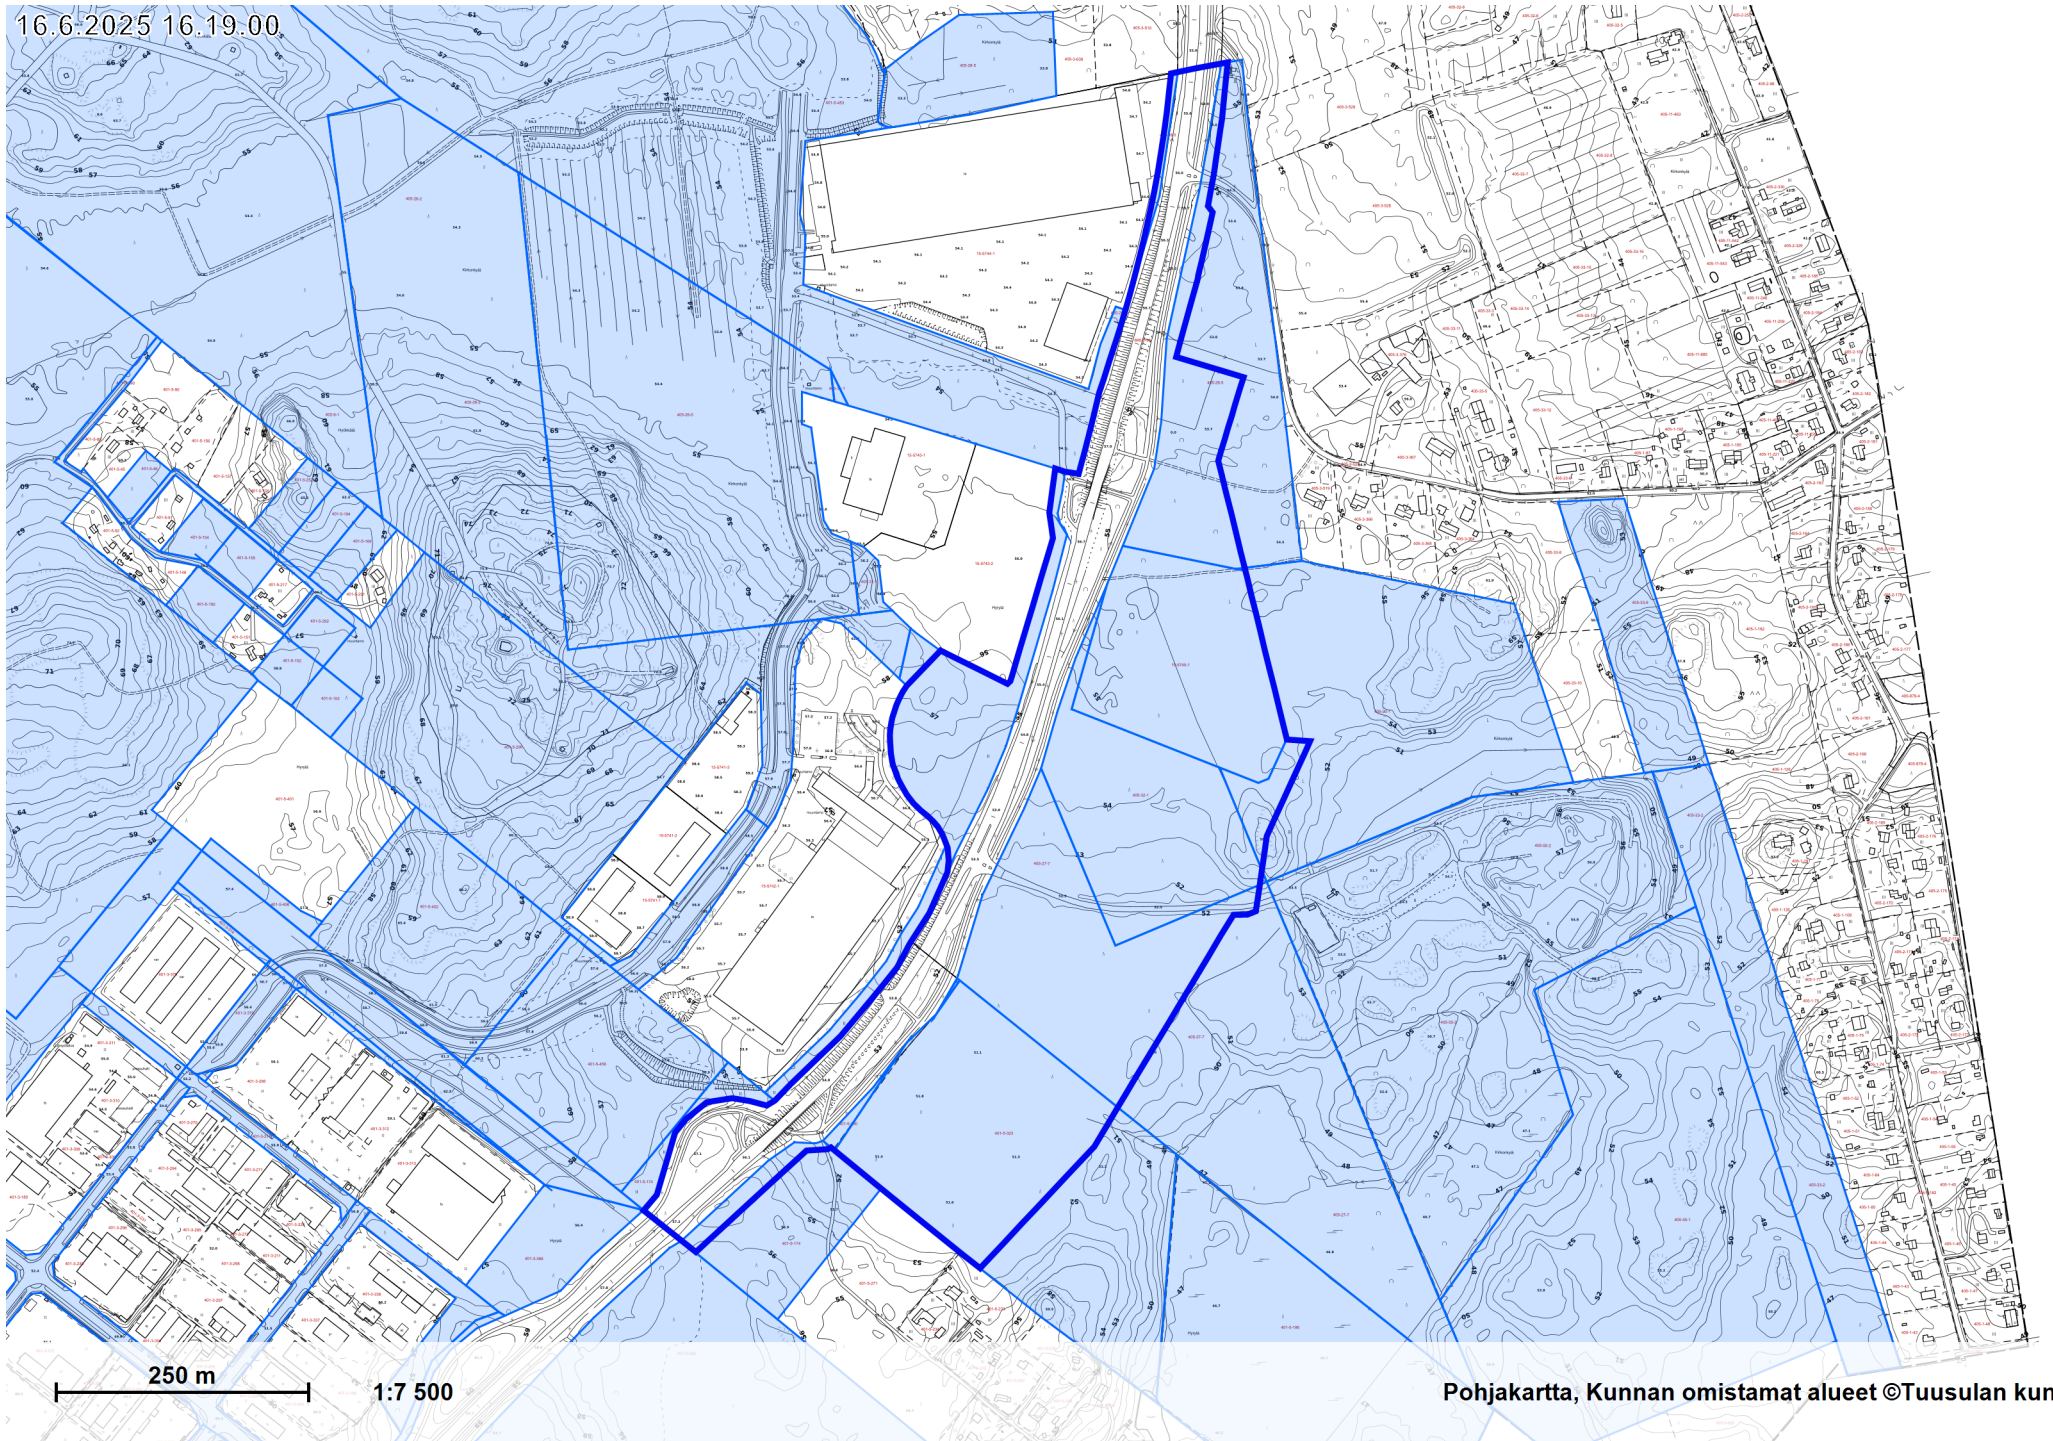

16.6.2025 16.19.00

250 m

1:7 500

Pohjakartta, Kunnan omistamat alueet ©Tusulan kunta